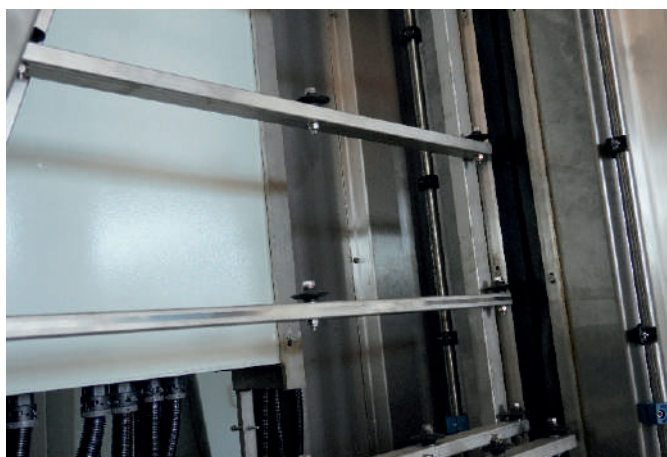

Marval

SINCE 1985

SOLUZIONI E TECNOLOGIE INNOVATIVE PER IL **VETROCAMERA**

LAVATRICE VERTICALE
EASY WASH

LAVATRICE VERTICALE

EASY WASH

Le lavatrici verticali Marval "EASY WASH" offrono un **rapporto qualità/prezzo/prestazioni** particolarmente vantaggioso, pur mantenendo inalterate le qualità dei materiali e della costruzione.

Sono la risposta a tutte quelle imprese che non hanno la necessità di raggiungere quotidianamente alti livelli di produttività, ma ricercano sempre la massima efficacia ed efficienza.

Contraddistinte da una solida **struttura in acciaio**, interamente in **acciaio inox Aisi 304**, ospitano la trasmissione sulla parte superiore e possono lavare vetri con spessori da 2 a 14 millimetri (a richiesta è possibile allestire la macchina per spessori fino a 20 millimetri).

Le lavatrici della serie "EASY WASH" vengono prodotte nelle versioni da 1.600 millimetri (open), 1.600/20 (chiusa), 2.000 millimetri e 2000/20 (chiusa).

LAVATRICE "EASY WASH"	1600	2000
Altezza massima lavabile	1.600mm	2.000mm
Altezza piano di lavoro	700mm +- 30mm	700mm +- 30mm
Dimensione vetro minima (altezza x lunghezza x spessore)	150 x 350 x 3mm	150 x 350 x 3mm
Dimensioni vetro massima (altezza x lunghezza x spessore)	1.600 x 2.750 x 20mm	2.000 x 2.750 x 20mm
Numero spazzole	6	6
Diametro spazzole	180mm	180mm
Numero vasche con pompe	3	3
Potenza installata	12,5Kw	15Kw
Velocità	2÷8 m/min	2÷8 m/min
Spalliera entrata	2.000mm	2.000mm
Spalliera uscita con lampade ispezione vetro	2.500mm	2.500mm
Aria compressa	6 bar - 1/2'	6 bar - 1/2'
Attacco acqua per vasche	1/2'	1/2'
Dimensioni ingombro (altezza x lunghezza x profondità)	3.250mm x 7.050mm x 1.700mm	3.750mm x 7.050mm x 2.000mm