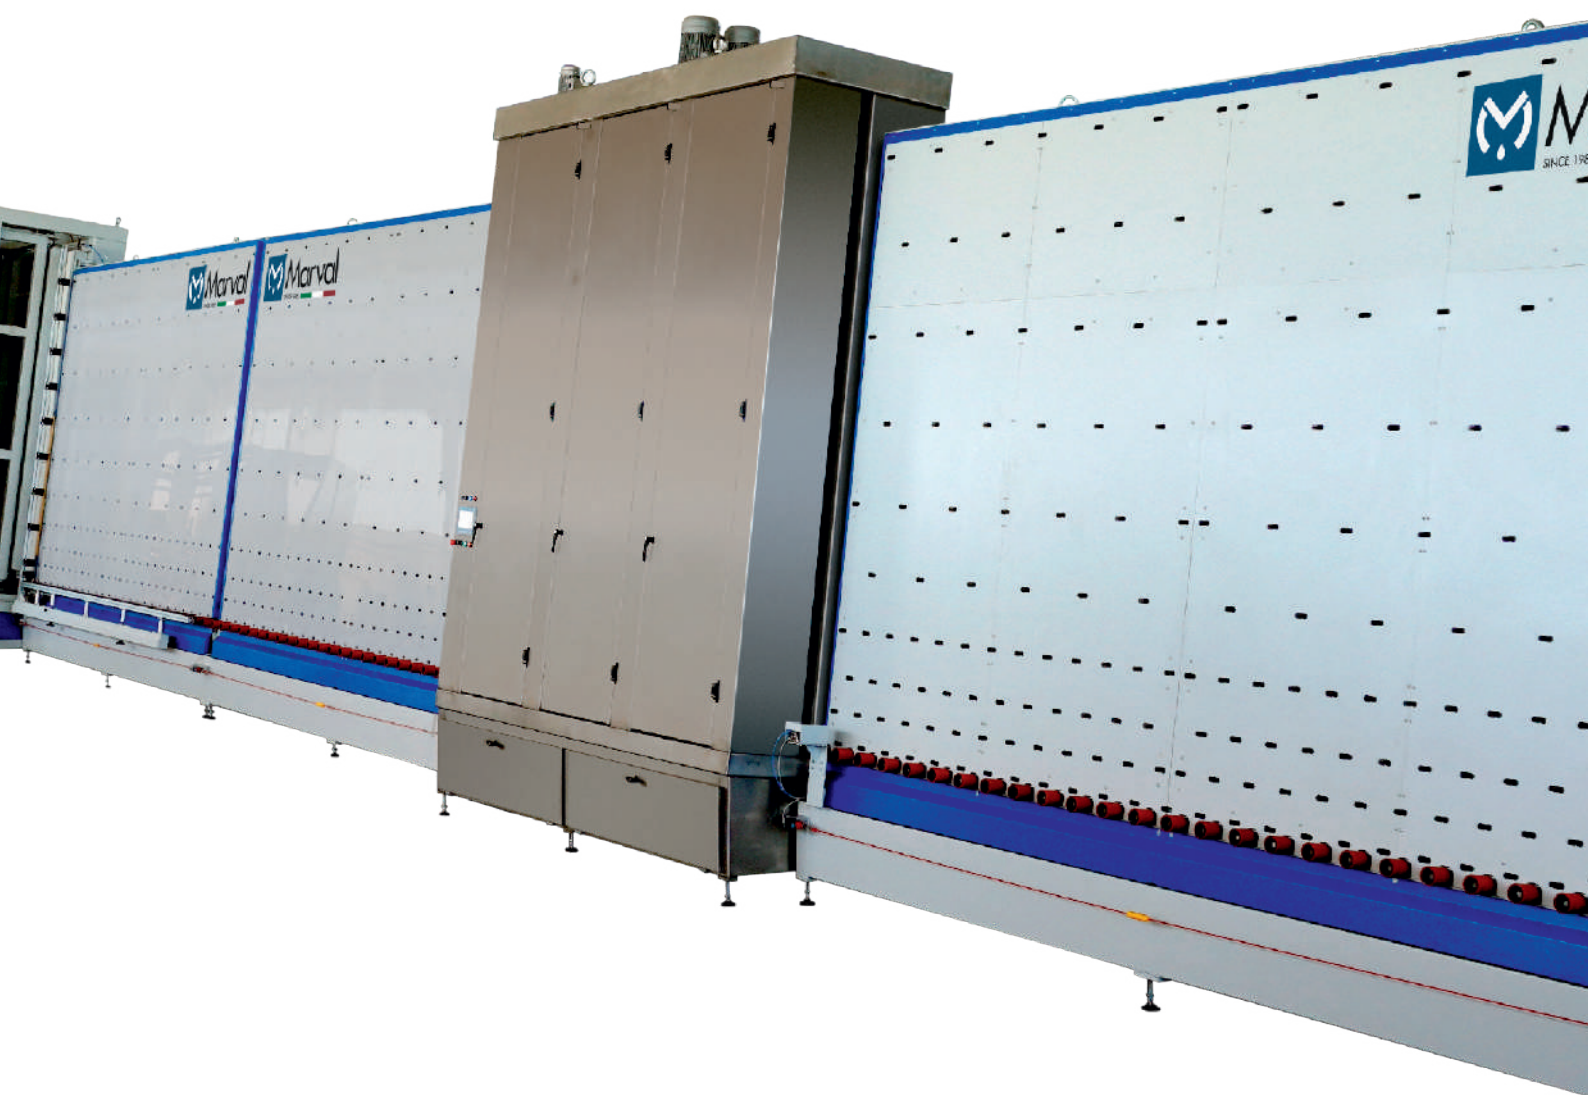

Marval

SINCE 1985

SOLUZIONI E TECNOLOGIE INNOVATIVE PER IL **VETROCAMERA**

LAVATRICE VERTICALE
EASY WASH

LAVATRICE VERTICALE

EASY WASH

Le lavatrici verticali Marval "EASY WASH" offrono un **rapporto qualità/prezzo/prestazioni** particolarmente vantaggioso, pur mantenendo inalterate le qualità dei materiali e della costruzione.

Sono la risposta a tutte quelle imprese che non hanno la necessità di raggiungere quotidianamente alti livelli di produttività, ma ricercano sempre la massima efficacia ed efficienza.

Contraddistinte da una solida **struttura in acciaio**, interamente in **acciaio inox Aisi 304**, ospitano la trasmissione sulla parte superiore e possono lavare vetri con spessori da 2 a 14 millimetri (a richiesta è possibile allestire la macchina per spessori fino a 20 millimetri).

Le lavatrici della serie "EASY WASH" vengono prodotte nelle versioni da 1.600 millimetri (open), 1.600/20 (chiusa), 2.000 millimetri e 2000/20 (chiusa).

LAVATRICE "EASY WASH"	1600	2000
Altezza massima lavabile	1.600mm	2.000mm
Altezza piano di lavoro	700mm +- 30mm	700mm +- 30mm
Dimensione vetro minima (altezza x lunghezza x spessore)	150 x 350 x 3mm	150 x 350 x 3mm
Dimensioni vetro massima (altezza x lunghezza x spessore)	1.600 x 2.750 x 20mm	2.000 x 2.750 x 20mm
Numero spazzole	6	6
Diametro spazzole	180mm	180mm
Numero vasche con pompe	3	3
Potenza installata	12,5Kw	15Kw
Velocità	2÷8 m/min	2÷8 m/min
Spalliera entrata	2.000mm	2.000mm
Spalliera uscita con lampade ispezione vetro	2.500mm	2.500mm
Aria compressa	6 bar - 1/2'	6 bar - 1/2'
Attacco acqua per vasche	1/2'	1/2'
Dimensioni ingombro (altezza x lunghezza x profondità)	3.250mm x 7.050mm x 1.700mm	3.750mm x 7.050mm x 2.000mm